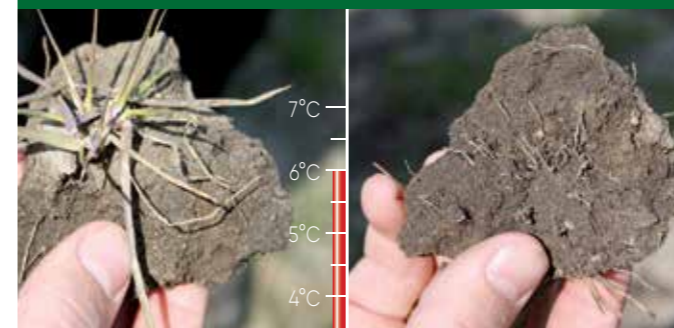

Aktiv tillväxt

När ogräsplantans rotspetsar är vita och jordtemperaturen är över 6°C är ogräset i aktiv tillväxt, och behandling med Broadway kan utföras.

Rekommendationer för Broadway

Höstvet, råg och rågvete
BBCH 21 - 29 165 g + PG26N / BBCH 30 - 39 220 g + PG26N

Gräsogräs	110 g*	165 g*	220 g*
Engelskt rajgräs		x	x
Italienskt rajgräs		x	x
Kärrgröe		x	x
Kvickrot			x
Luddlosta		x	x
Renkavle			x
Sandlosta			x
Åkerven	x	x	x
Ångskavle			x

*+ PG26N

Mängden av PG26N justeras i förhållande till vattenmängden. Vid vattenmängder under 100 l/ha tillsätts 0,25 l/ha PG26N och vid vattenmängder över 100 l/ha tillsätts 0,5 l/ha PG26N.

Rekommendationer för Broadway

Höstvet, råg och rågvete
BBCH 21 - 29 165 g + PG26N / BBCH 30 - 39 220 g + PG26N

Örtogräs	110 g*	165 g*	220 g*
Baldersbrå	x	x	x
Blåklint		x	x
Fältveronika		x	x
Gullkrage			x
Harkål	x	x	x
Hönsarv	x	x	x
Lomme	x	x	x
Murgroänsveronika			x
Nattskatta			x
Näva		x	x
Pipdån		x	x
Skatnäva		x	x
Snärjmåra		x	x
Spillraps	x	x	x
Svinmålla	x	x	x
Trampört	x	x	x
Trädgårdsveronika		x	x
Vallmo		x	x
Vanlig pilört	x	x	x
Vildpersilja		x	x
Vätarv	x	x	x
Åkerbinda	x	x	x
Åkerförgätmigej	x	x	x
Åkermolke		x	x
Åkerpilört		x	x
Åkerriktika	x	x	x
Åkersenap	x	x	x
Åkerveronika		x	x